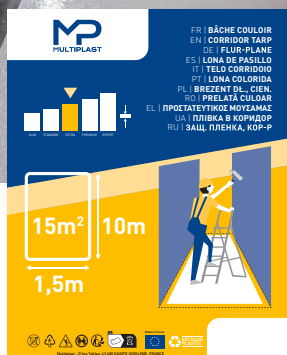

100%
RECYCLABLE

FABRIQUÉ
EN FRANCE

FORMAT DISPONIBLE	FORMAT	RÉFÉRENCE	GENCOD	PALETTE DE
4x3 m → 12m ²	BÂCHE PLIÉE	B080K040	3447662843083	576
5x4 m → 20m ²	BÂCHE PLIÉE	B080P050	3447662854089	480
3x15 m → 45m ²	ROULEAU	R080K015	3447662453084	168
3x10 m → 30m ²	ROULEAU	R080K010N	3447661303083	224
NOUVEAU 3x25 m → 75m ²	ROULEAU	R080K025	344766900229	105
NOUVEAU 3x25 m → 75m ²	ROULEAU	R150K025	344766900236	60

Le format **bâche pliée** est conditionnée sous forme de pochette brochable.

PROTECTION INTÉRIEURE SPÉCIFIQUE

COULOIRS/ESCALIERS

FILM PLASTIQUE

100%
RECYCLABLE

FABRIQUÉ
EN FRANCE

FORMAT DISPONIBLE	FORMAT	RÉFÉRENCE	GENCOD	PALETTE DE
1.5x10 m → 15m ²	BÂCHE PLIÉE	B040D100	3447662315054	816

Le format **bâche pliée** est conditionnée sous forme de pochette brochable.

PROTECTION INTÉRIEURE SPÉCIFIQUE

SOLS/COULOIRS/ESCALIERS

Bâche auto-adhésive plastifiée Plast'n Fix

FORMAT DISPONIBLE	FORMAT	RÉFÉRENCE	GENCOD	PALETTE DE
0.9x10 m → 9m ²	ROULEAU	H130D100	3700107706085	60
NOUVEAU 1x25 m → 25m ²	ROULEAU	H130F250	3447669000243	30*