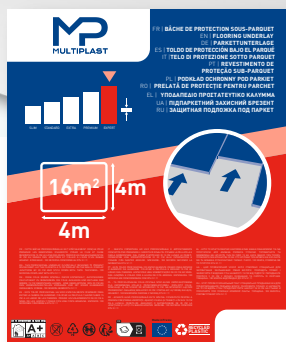

100%
RECYCLABLE

FABRIQUÉ
EN FRANCE

FORMAT DISPONIBLE

FORMAT

RÉFÉRENCE

GENCOD

PALETTE DE

4x4 m → 16m²

BÂCHE PLIÉE

SP4410

3447660744108

384

→ Épaisseur : 100 microns. Très faibles émissions dans l'air intérieur.