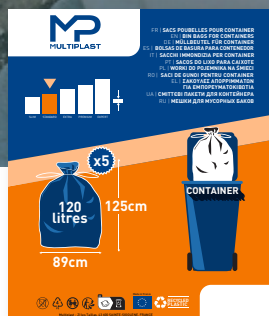

100% RECYCLABLE  FABRIQUÉ EN FRANCE 

SACHERIE

SAC CONTAINER

100%
RECYCLABLE

FABRIQUÉ
EN FRANCE

FORMAT DISPONIBLE	RÉFÉRENCE	GENCOD	PALETTE DE
120 L - Lot de 5	HC120	3447663201202	1200
240 L - Lot de 5	HC240	3447663202407	960

SAC POUBELLE

100%
RECYCLABLE

FABRIQUÉ
EN FRANCE

FORMAT DISPONIBLE	RÉFÉRENCE	GENCOD	PALETTE DE
20 sacs noirs 30L - 50x70	SNF30GP	3447660560302	1260
10 sacs noirs 50L - 68x80	SNF50GP	3447660560500	1260
10 sacs noirs 100L - 82x95	SNF100GP	3447660561002	840
10 sacs noirs 110L - 70x110	SNF110GP	3447660561101	840