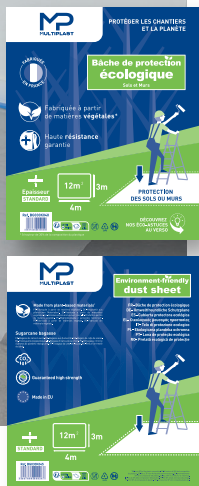

→ Épaisseur : 100 microns. Très faibles émissions dans l'air intérieur.

PROTECTION TRAVAUX ÉCOLOGIQUE | PROTÉGER LES CHANTIERS ET LA PLANÈTE

NOUVEAU

De la bagasse de canne à sucre pour une bâche écologique

COUVRE MEUBLE

100% RECYCLABLE

FABRIQUÉ EN FRANCE

Bâche de protection écologique

FORMAT DISPONIBLE	FORMAT	RÉFÉRENCE	GENCOD	CONDITIONNEMENT EN CUTCASE 285 x 255 x 295 mm
4x3 m → 12m ² PACKAGING FRANÇAIS	BÂCHE PLIÉE	BG010K040	3447669000076	60 unités - 2880/pal
4x3 m → 12m ² PACKAGING INTERNATIONAL	BÂCHE PLIÉE	BG010K045	3447669000250	60 unités - 2880/pal

- Fabriquée à partir de matières végétales (bagasse de canne à sucre).
- Réduction d'émission de CO2
- Haute résistance garantie

COUVRE SOL/MUR

100% RECYCLABLE

FABRIQUÉ EN FRANCE

Bâche de protection écologique