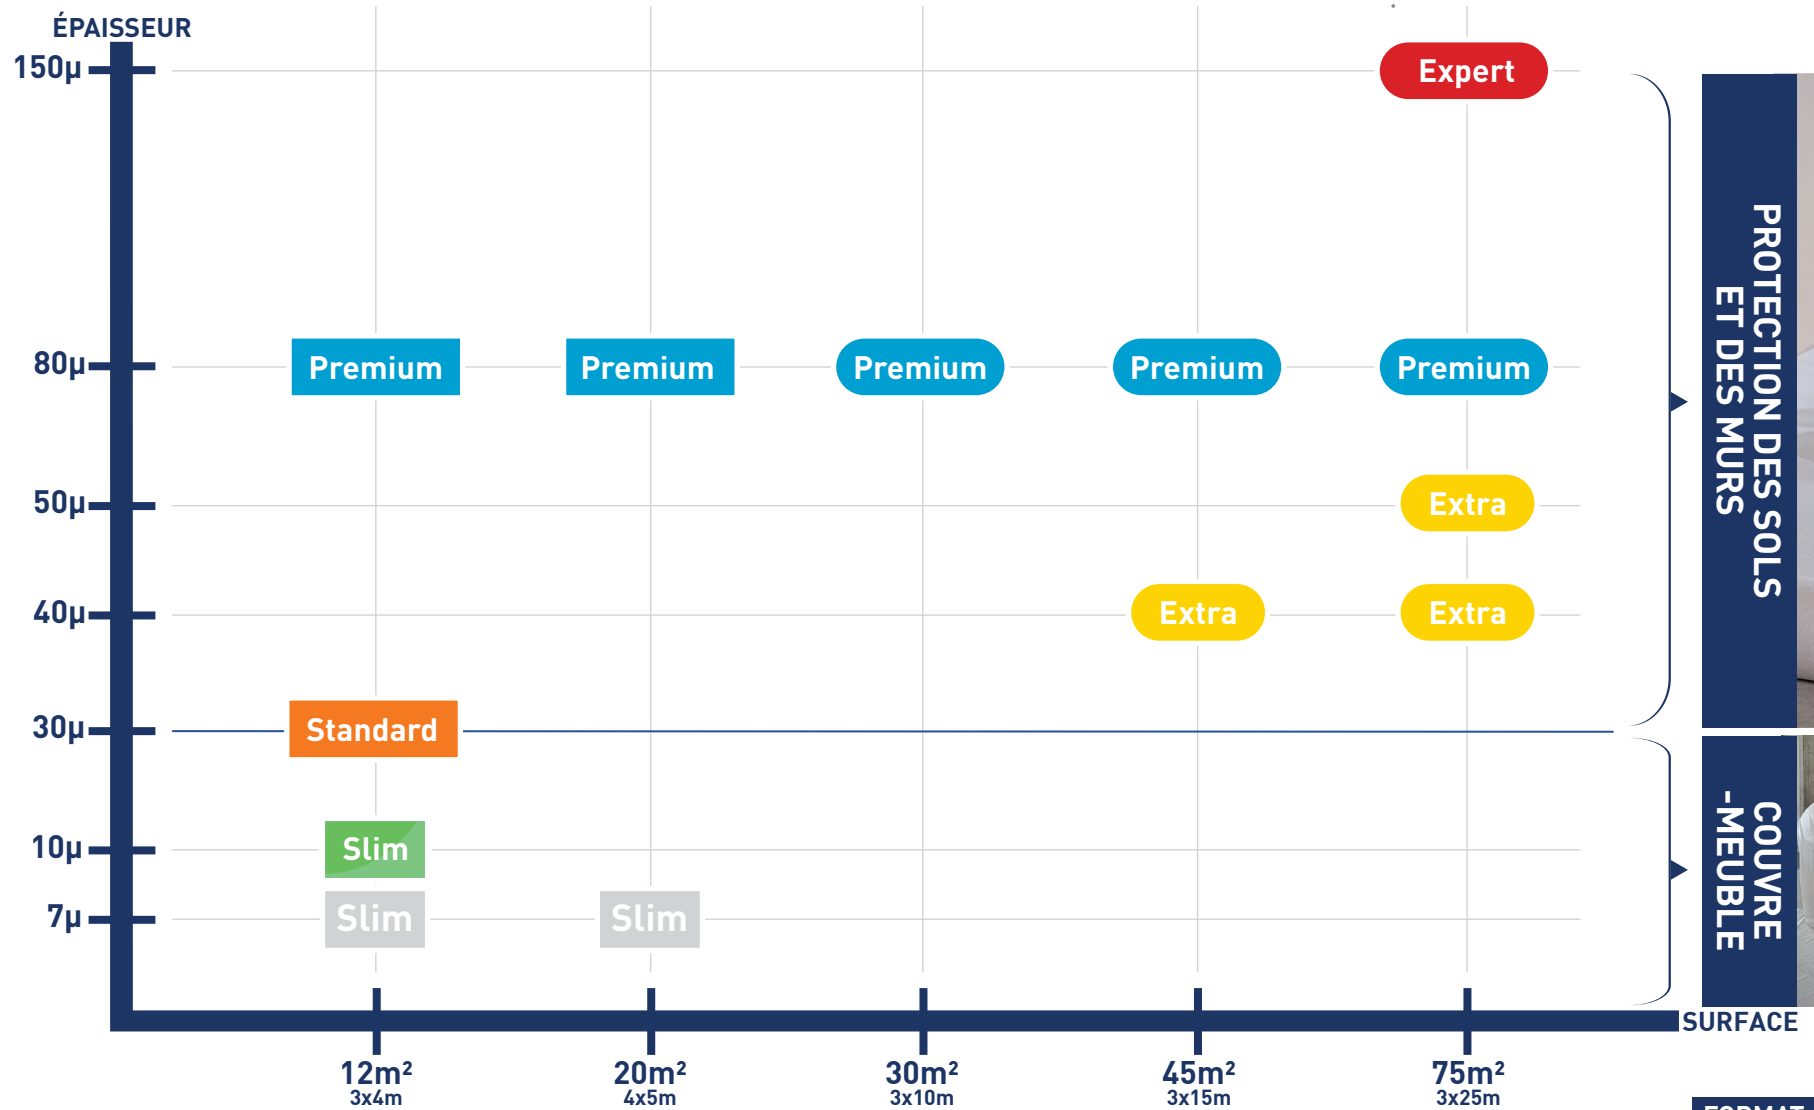

BIEN CHOISIR SON FILM PLASTIQUE DE PROTECTION

PROTECTION DES SOLS ET DES MURS

COUVERTURE-MEUBLE